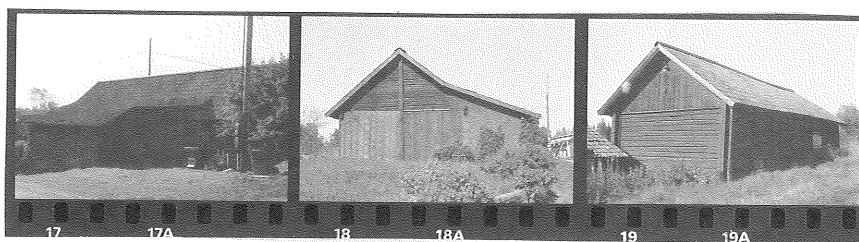

Almunge: Almunge prästgård 1:54 SM 4332

1

2

3

4

4

5

6

översikt

6

översikt ekon. byggn.